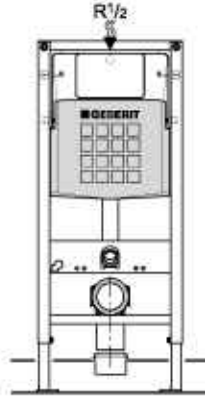

111.300.00.1
Geberit "Dizayn Model"
gömme rezervuar
(Alçıpan Duvar Modeli).