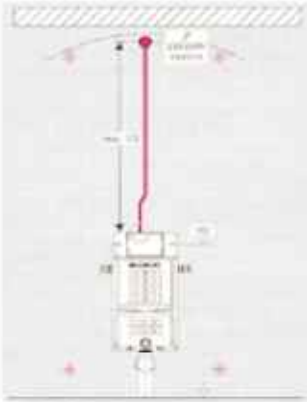

## Geberit Elektronik Rezervuar Sistemleri

Otomatik olarak deşarj yaparak bir sonraki kullanıcıya  
temiz bir tuvalet sunar

### Teknik Bilgiler:

Elektrik Akımı ile : 230 V/50 Hz. - 4.1 V  
Pil ile : 2x1.5 V - Tip LR20  
Çalışma Basıncı : 0,1-10 bar.  
Algılama Süresi : 1-60 Sn. ayarlanabilir.  
(Fabrika ayarı 7 Sn.)  
Algılama Mesafesi : 0-60 cm.  
Min. Karşı Duvar/Kapı Mesafesi: 100 cm.