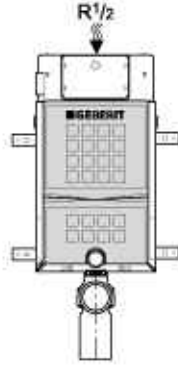

110.340.00.1
Geberit "Dizayn Model"
gömme rezervuar
(Tuğla Duvar Modeli).